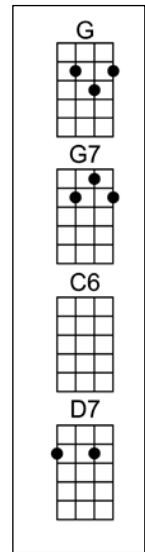

A LITTLE BIT OF RAIN

FRED NEIL

Intro: G G7 C6 D7 x2

Strum D DU UD

First note=D

G G7 C6
 If I should leave you
 D7 G G7 C6
 Try to remember the good times
 D7 G G7 C6
 Warm days filled with sunshine
 D7 G G7 C6
 And just a little bit of rain
 D7 G G7 G G7
 And just a little bit of rain

G G7 C6
 And if you look back
 D7 G G7 C6
 Try to forget the bad times
 D7 G G7 C6
 Lonely blue and sad times
 D7 G G7 C6
 And just a little bit of rain
 D7 G G7 C6 D7 G G7 C6 D7 G G7 G G7
 And just a little bit of rain

Solo	G	C6	G	D7	D7	G	D7	G
A	-----2-2-	0-0---0---	0-2---	0-0-----	-----0-2---0---	-----0-2---0---	-----0-2---0---	-----0-2---0---
E	---0---3---	0---3---3-	---3---	---2-3-3-0---	---0-3-2---3---3-	---0-3-2---3---3-	---0-3-2---3---3-	---0-3-2---3---3-
C	2---2-2---	0-----	---2-0-	---0-----2-	0-----0-----2-	0-----0-----2-	0-----0-----2-	0-----0-----2-
G	-----0---	0-----	---0---	---2-----0-	-----2-----0-	-----2-----0-	-----2-----0-	-----2-----0-